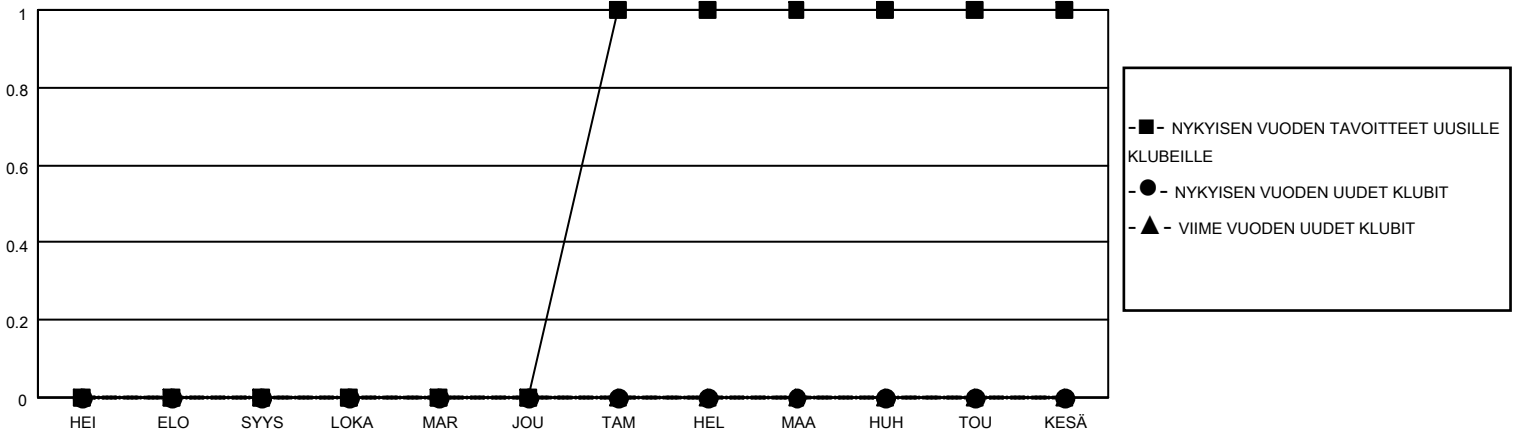

MONTHLY MEMBERSHIP PROGRESS REPORT

SIJAINTI FINLAND

District 107 N

Results as of: 4/30/2023

Klubit				jäsentä			
TULOKSET 2022-2023				TULOKSET 2022-2023			
NELJÄNNES	UUDEN KLUBIN TAVOITE	UUDET KLUBIT	LOPETETUT KLUBIT	NELJÄNNES	JÄSENKASVUN NETTOTAVOITE	TOTEUTUNUT JÄSENKASVU	POISTETUT JÄSENET (mukaan lukien siirrot)
HEI/ELO/SYYS	0	0	0	HEI/ELO/SYYS	10	11	31
LOKA/MAR/JOU	0	0	0	LOKA/MAR/JOU	27	14	30
TAM/HEL/MAA	1	0	0	TAM/HEL/MAA	40	18	21
HUH/TOU/KESÄ	0	0	0	HUH/TOU/KESÄ	20	6	43

TAVOITTEET JA UUDET KLUBIT, KUMULATIIVINEN

TAVOITTEET JA JÄSENET, KUMULATIIVINEN

LAKKAUTETUT KLUBIT: 0

27 CLUBS OF 71 LISÄNNYT YHDEN TAI USEAMMAN UUTTA JÄSENTÄ

SUKUPUOLIJAKAUMA

MIES 1,040 (71.38%)
 NAINEN 416 (28.55%)
 NON BINARY 0 (0.00%)
 PREFER NOT TO ANSWER 1 (0.07%)