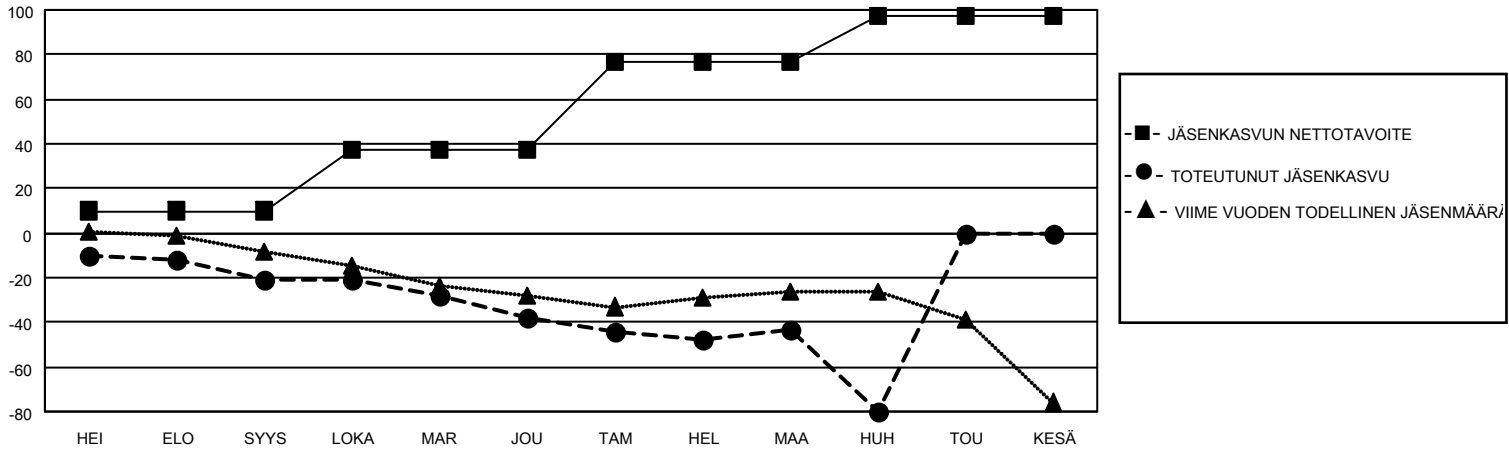

MONTHLY MEMBERSHIP PROGRESS REPORT

SIJAINTI FINLAND

District 107 N

Results as of: 4/30/2023

Klubit				jäsentä			
TULOKSET 2022-2023				TULOKSET 2022-2023			
NELJÄNNES	UUDEN KLUBIN TAVOITE	UUDET KLUBIT	LOPETETUT KLUBIT	NELJÄNNES	JÄSENKASVUN NETTOTAVOITE	TOTEUTUNUT JÄSENKASVU	POISTETUT JÄSENET (mukaan lukien siirrot)
HEI/ELO/SYYS	0	0	0	HEI/ELO/SYYS	10	11	31
LOKA/MAR/JOU	0	0	0	LOKA/MAR/JOU	27	14	30
TAM/HEL/MAA	1	0	0	TAM/HEL/MAA	40	18	21
HUH/TOU/KESÄ	0	0	0	HUH/TOU/KESÄ	20	6	43

TAVOITTEET JA UUDET KLUBIT, KUMULATIIVINEN

TAVOITTEET JA JÄSENET, KUMULATIIVINEN

LAKKAUTETUT KLUBIT: 0

27 CLUBS OF 71 LISÄNNYT YHDEN TAI USEAMMAN UUTTA JÄSENTÄ

SUKUPUOLIJAKAUMA

MIES 1,040 (71.38%)
 NAINEN 416 (28.55%)
 NON BINARY 0 (0.00%)
 PREFER NOT TO ANSWER 1 (0.07%)